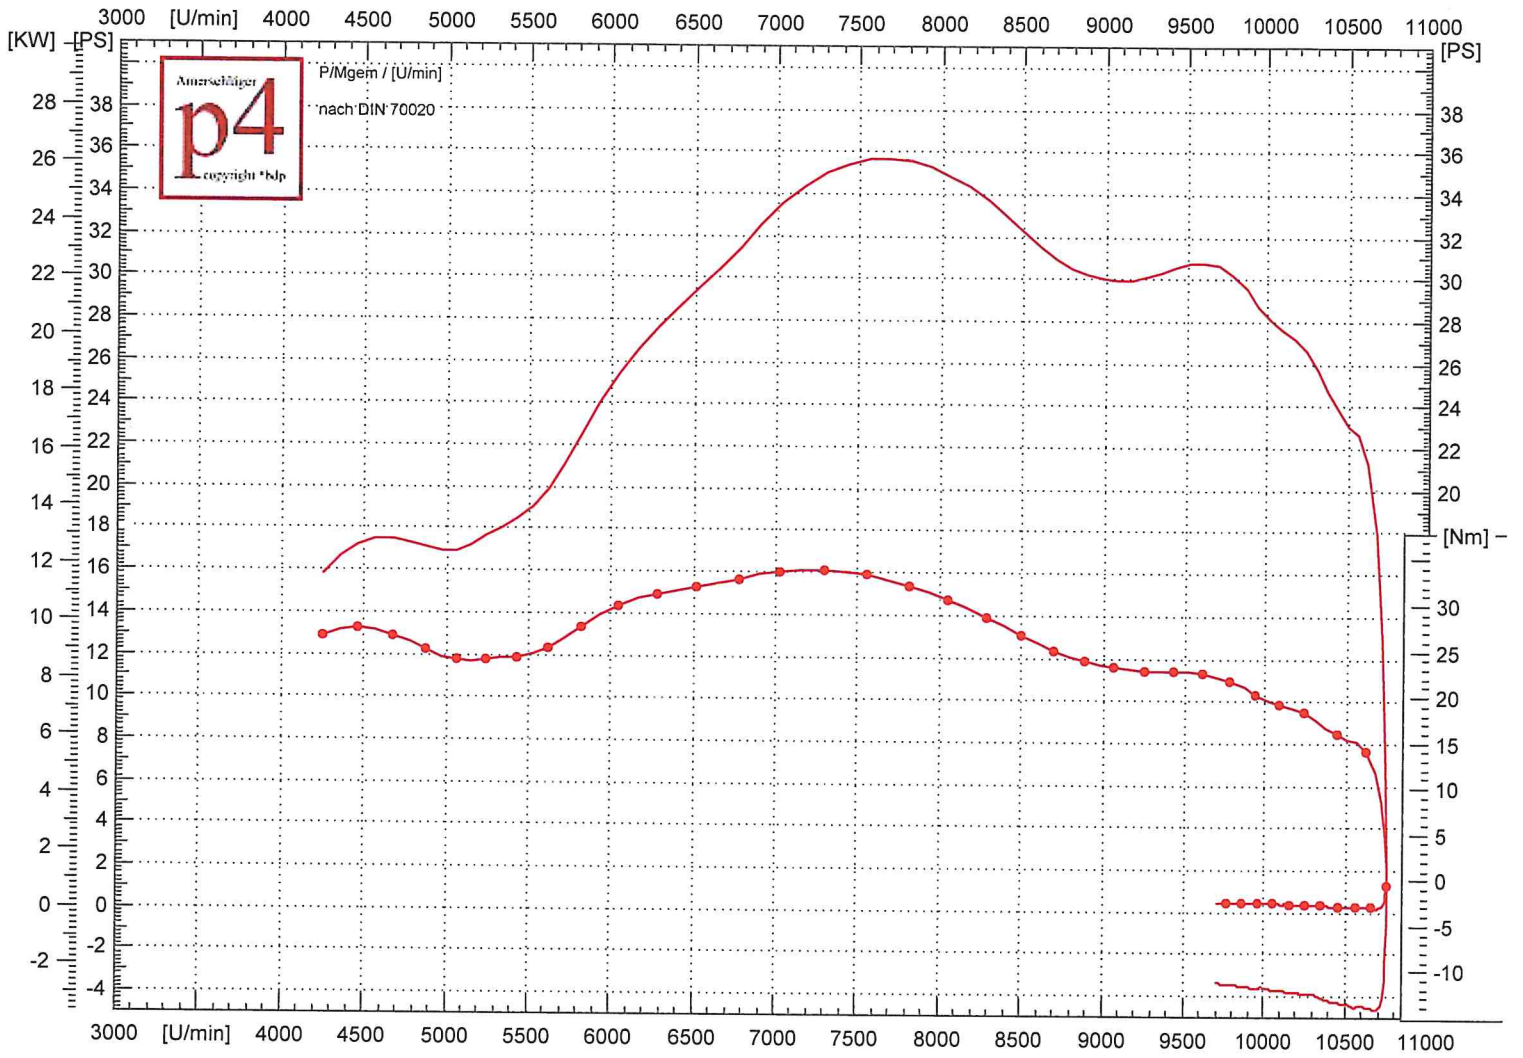

Leistungsdiagramm

2578
29.07.2021 11:17 <unavailable>
26.2 KW/7683 1/min | 35.7 PS/7683 1/min | 33.7 Nm/7293 1/min | vmax: 135.1 km/h
k=1,020 (27°C/37%/1005mbar)
M244_1 - 124/177 - Lakers
Kingwelle 62mm PWK30 142-45 ZZP19°, JJH 2°