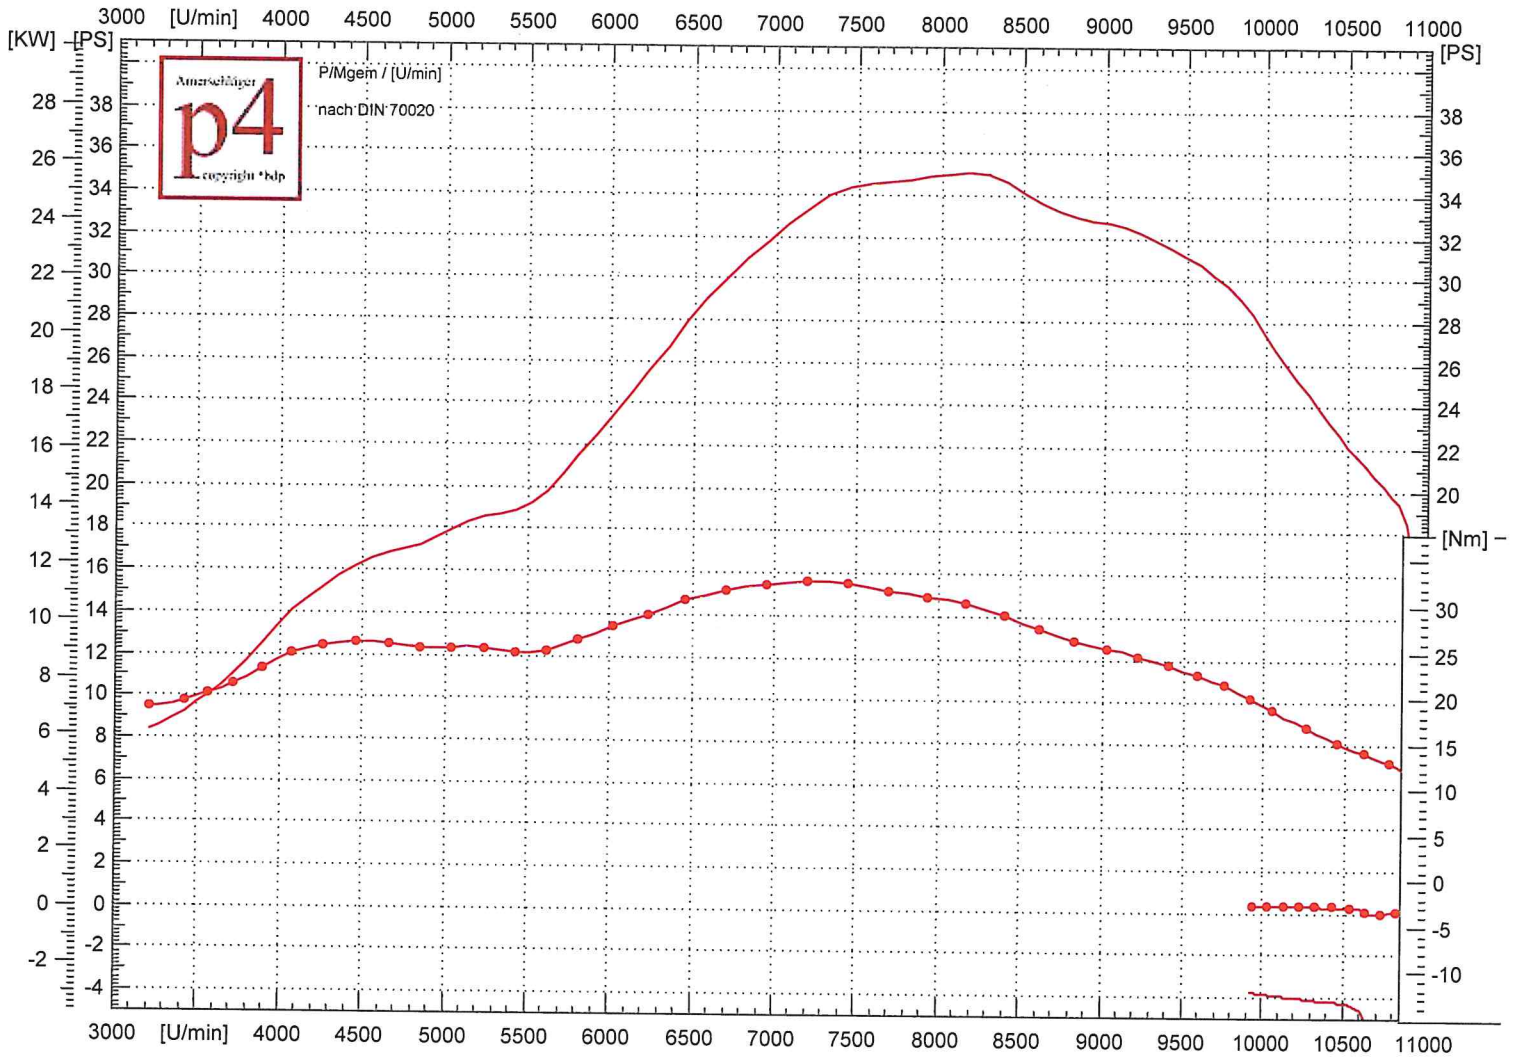

Leistungsdiagramm

2618
06.08.2021 13:05 <unavailable>
25.8 KW/8173 1/min | 35.1 PS/8173 1/min | 32.6 Nm/7197 1/min | vmax: 138.2 km/h
k=1,030 (28°C/45%/997mbar)
M244_2 - 124/182 ELRON
Kingwelle 62mm PWK30 142-45 ZP19°, JJH 2°