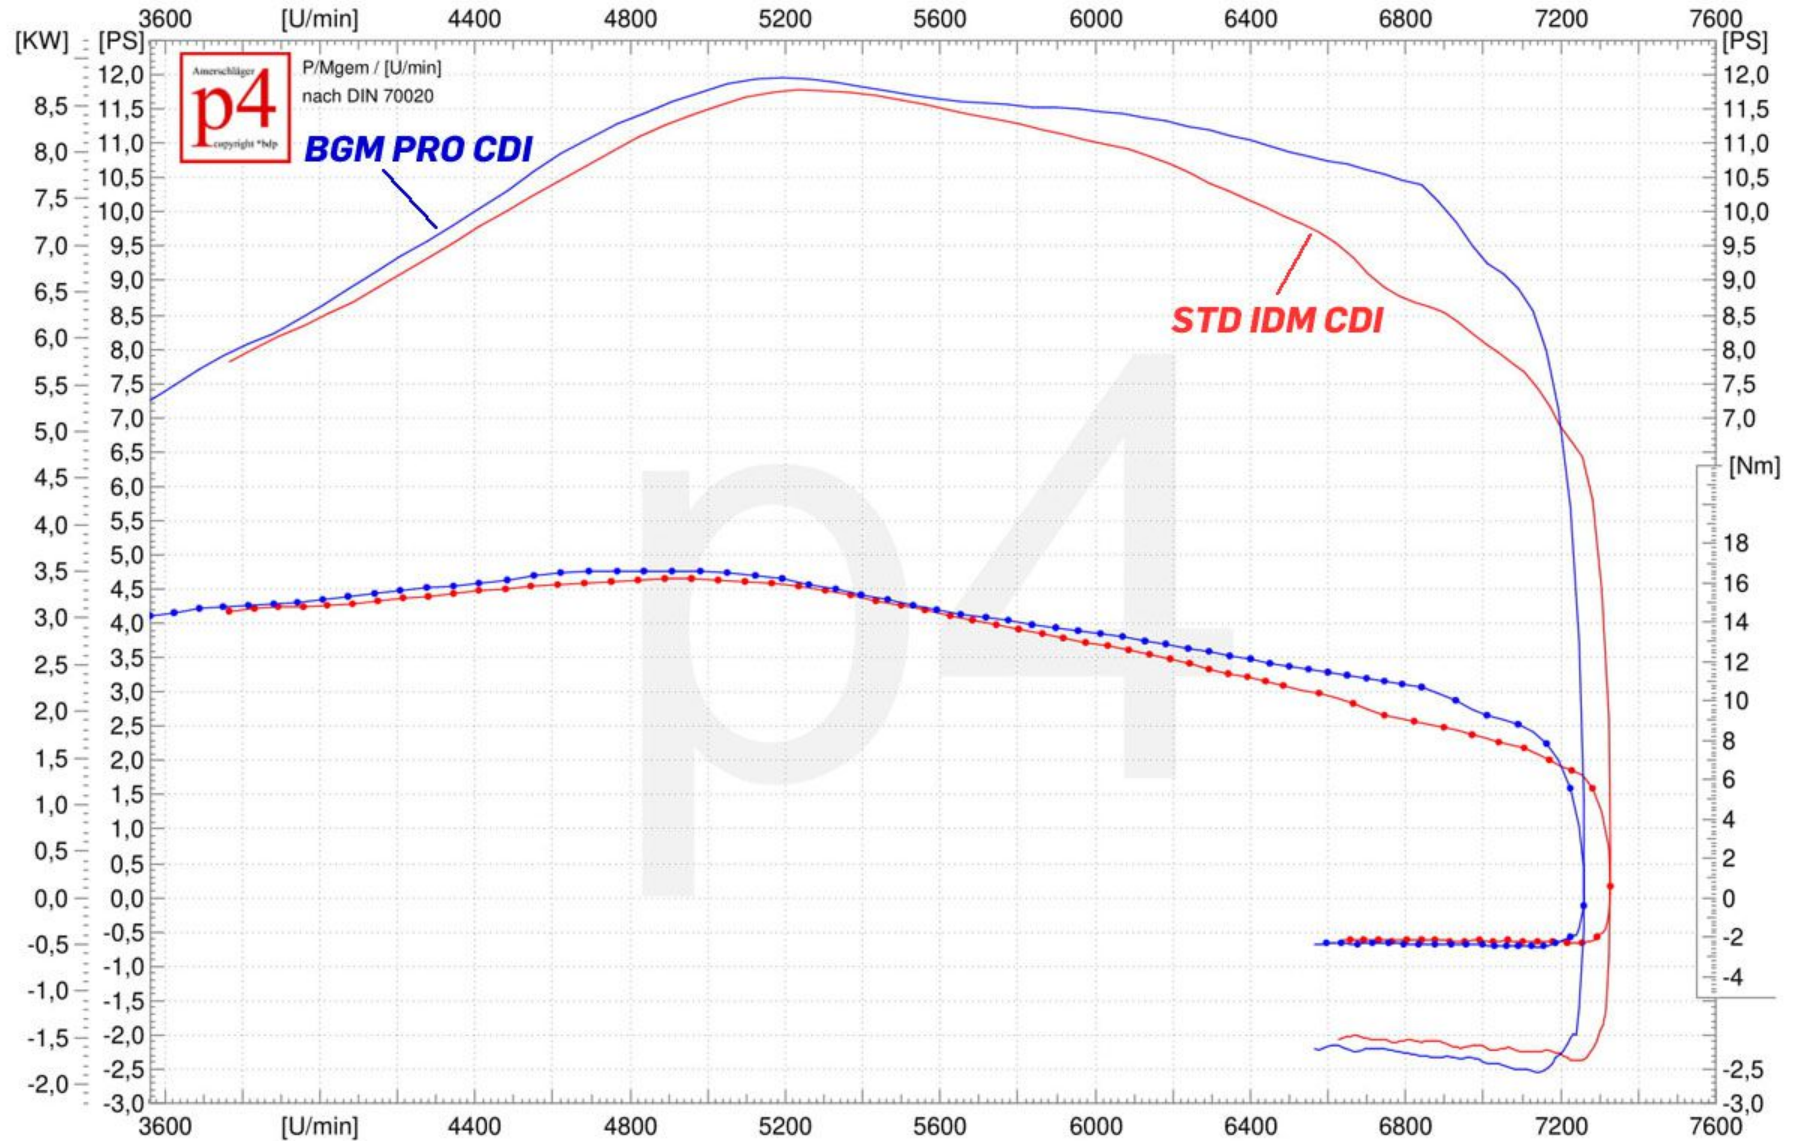

# Leistungsdiagramm

5  
19.02.2019 14:14 <unavailable> (Messergebnisse für: ROLLER 125 ccm)  
8.7 KW/5235 1/min | 11.8 PS/5235 1/min | 16.2 Nm/4890 1/min | vmax: 88.6 km/h  
k=1,002 (21°C/34%/1013mbar)  
ALEX ACMA GG 150 Auspuff >#1

9  
20.02.2019 16:13 <unavailable> (Messergebnisse für: ROLLER 125 ccm)  
8.8 KW/5193 1/min | 12.0 PS/5193 1/min | 16.6 Nm/4765 1/min | vmax: 87.8 km/h  
k=0,997 (20°C/36%/1016mbar)  
ALEX ACMA GG 150 Auspuff > #1; Zündmodul 2°