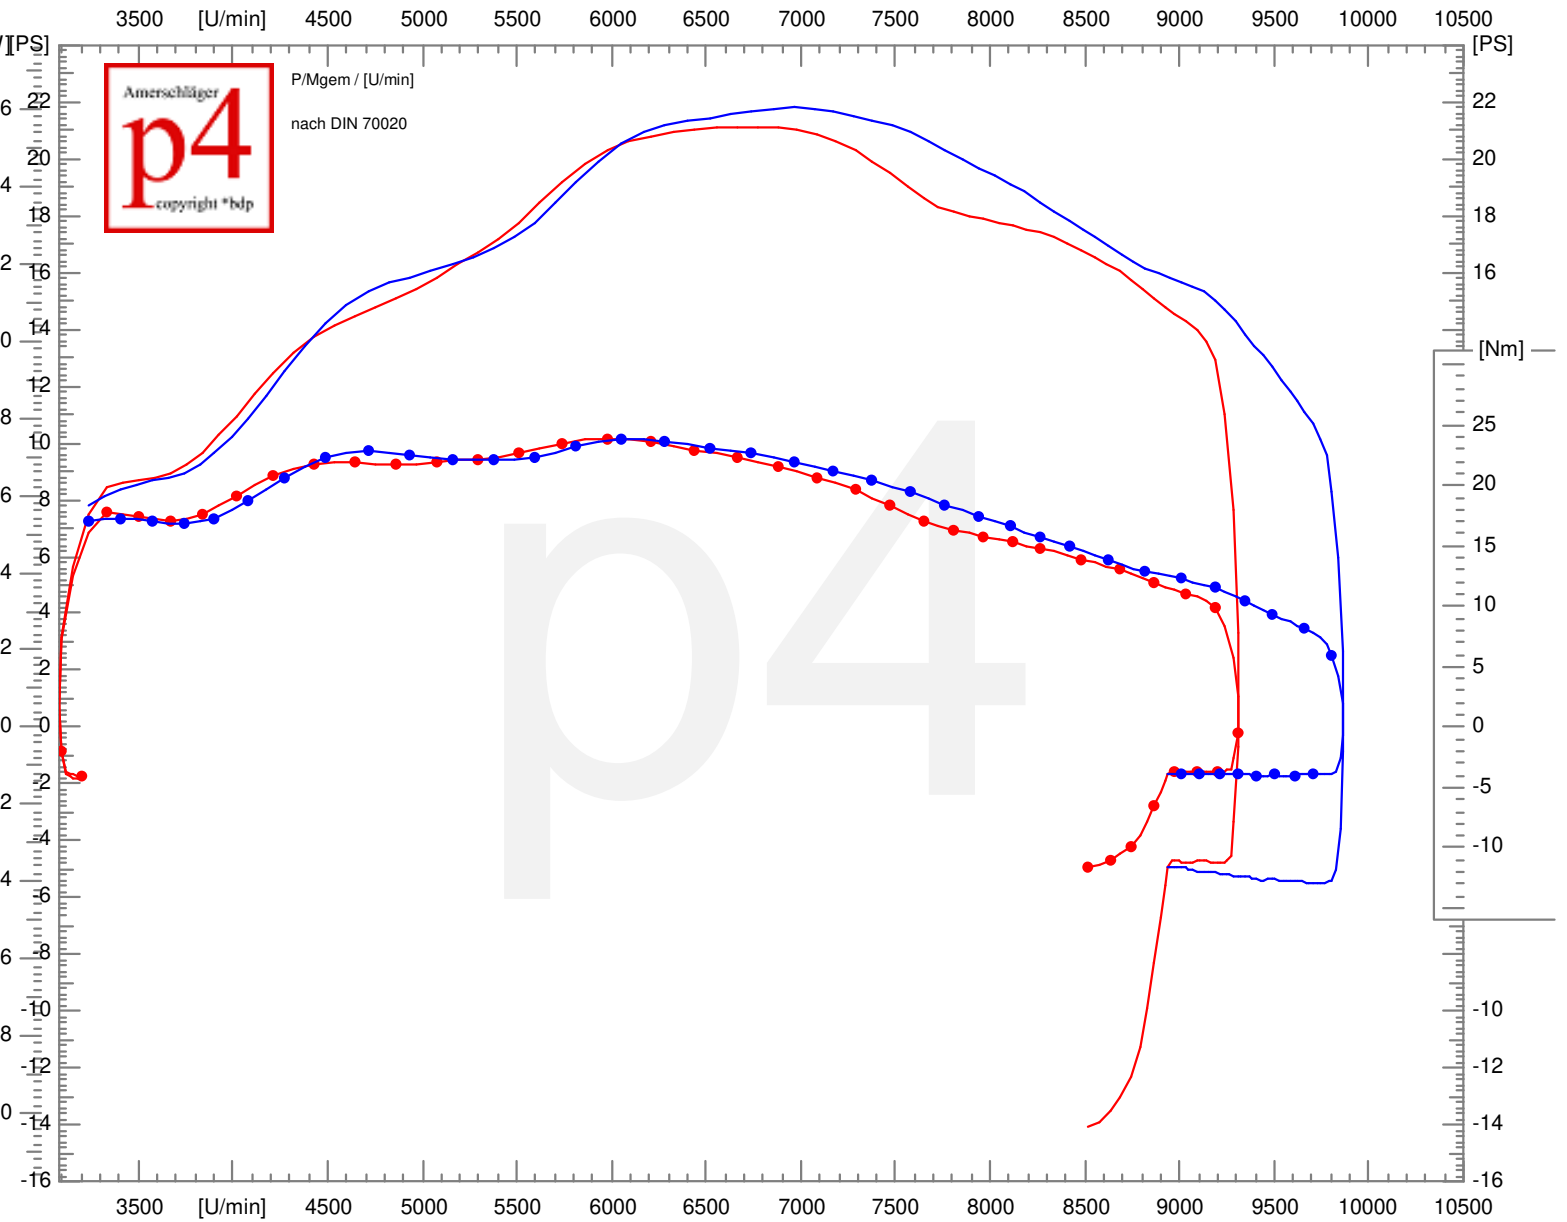

Leistungsdiagramm

1414 <unavailable>
03.12.2020 14:26 15.5 KW/6771 1/min | 21.1 PS/6771 1/min | 23.9 Nm/5975 1/min | vmax: 103.9 km/h
k=1,023 (21°C/36%/992mbar)
Auspufftest BGM2225NR, RT Reed, PHBH30 - Auspuff Replay Box
Membrane MB (6-Klappen AM6), HD125, ND58, AS266, X3

1411 <unavailable>
03.12.2020 14:11 16.0 KW/6961 1/min | 21.8 PS/6961 1/min | 23.8 Nm/6167 1/min | vmax: 110.0 km/h
k=1,023 (21°C/37%/992mbar)
Auspufftest BGM2225NR, RT Reed, PHBH30 - Auspuff BBS
Membrane MB (6-Klappen AM6), HD125, ND58, AS266, X3