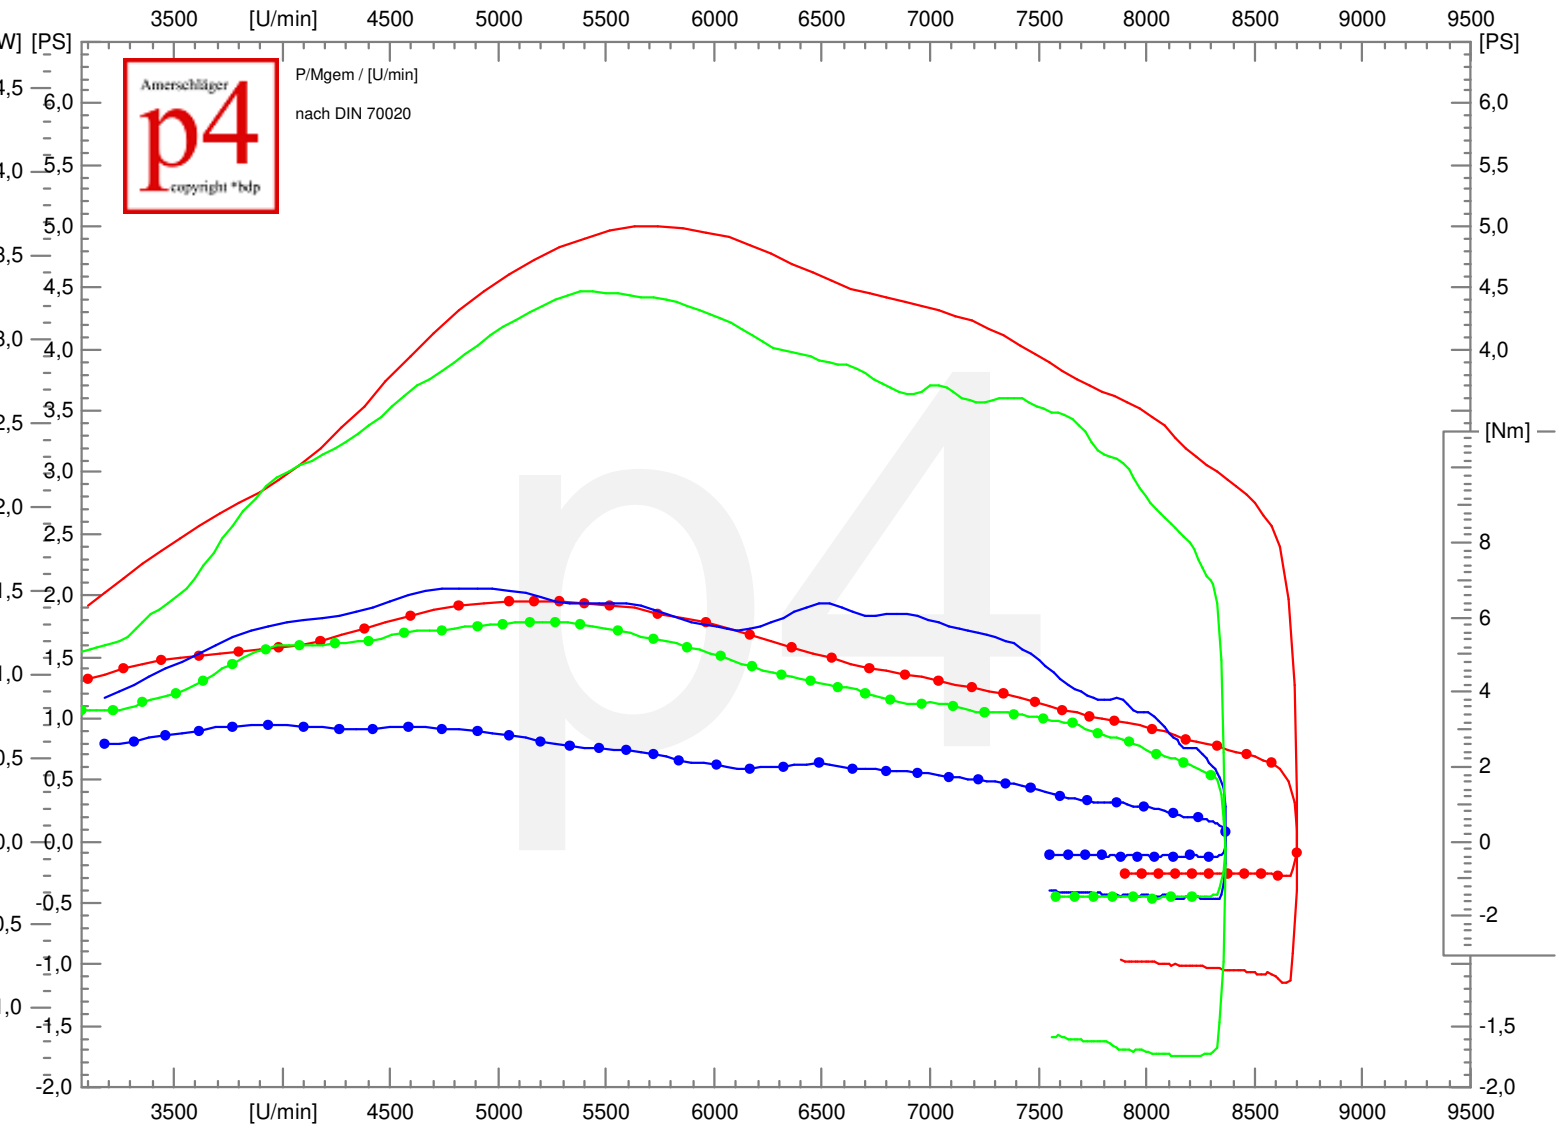

# Leistungsdiagramm

152 <unavailable>  
17.11.2020 13:59 3.7 KW/5742 1/min | 5.0 PS/5742 1/min | 6.4 Nm/5166 1/min | vmax: 50.8 km/h  
k=1,000 (22°C/42%/1016mbar)  
Lui 50 (rot); Casa 75ccm, SH15 HD68 o. Luftfilter, Ausp. orig.  
Varitronic

153 <unavailable>  
17.11.2020 14:49 1.5 KW/4979 1/min | 2.1 PS/4979 1/min | 3.1 Nm/3940 1/min | vmax: 40.5 km/h  
k=1,000 (22°C/41%/1016mbar)  
Lui (weiss) 50ccm original SH15 HD55

156 <unavailable>  
18.11.2020 11:11 3.3 KW/5439 1/min | 4.5 PS/5439 1/min | 5.9 Nm/5203 1/min | vmax: 65.8 km/h  
k=1,003 (23°C/39%/1015mbar)  
Lui 75 (ocker) 75ccm; SH1/20